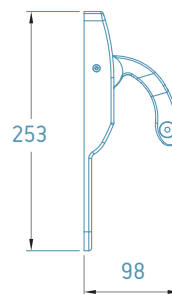

## Dimensions

- Pour serrures avec carré de 9 mm ;
- longueur de barre standard 900 mm ou grande longueur 1200 mm, recoupable.

greenpepper.be

[www.heinen-doors.com](http://www.heinen-doors.com)

Pour les fichiers BIM, nous consulter.