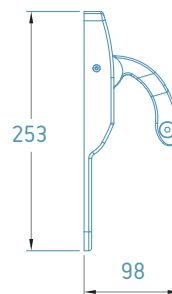

## Dimensions

- Pour serrures avec carré de 9 mm ;
- longueur de barre standard 900 mm ou grande longueur 1200 mm, recoupable.

greenpepper.be

[www.heinen-doors.com](http://www.heinen-doors.com)

Pour les fichiers BIM, nous consulter.