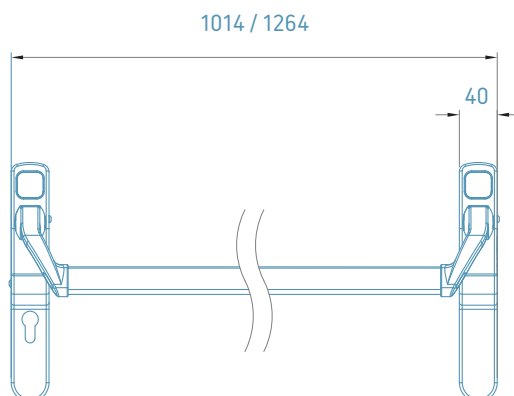

## Dimensions

- Pour serrures avec carré de 9 mm ;
- longueur de barre standard 900 mm ou grande longueur 1200 mm, recoupable.

greenpepper.be

[www.heinen-doors.com](http://www.heinen-doors.com)

Pour les fichiers BIM, nous consulter.