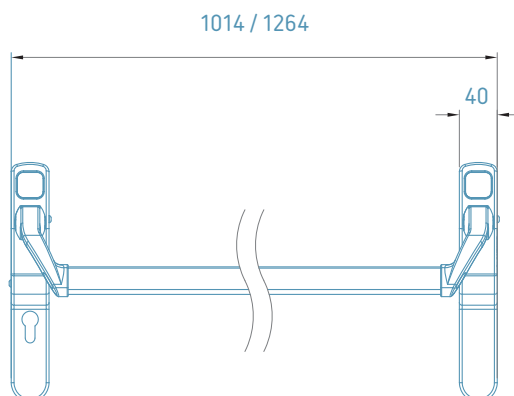

## Dimensions

- Pour serrures avec carré de 9 mm ;
- longueur de barre standard 900 mm ou grande longueur 1200 mm, recoupable.

greenpepper.be

[www.heinen-doors.com](http://www.heinen-doors.com)

Pour les fichiers BIM, nous consulter.